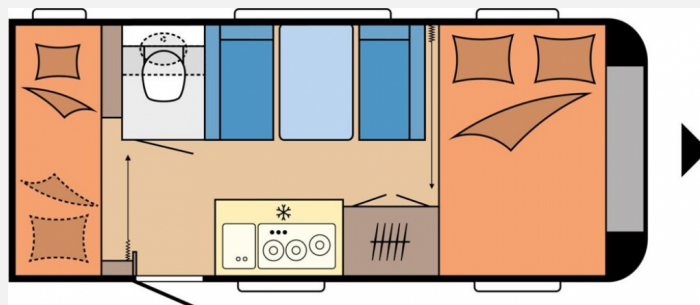

Exposé

Hobby OnTour 470 KMF

23.900,- €

MwSt. ausweisbar

Fahrzeug

Grundriss

Technische Daten

Modell-/Baujahr	2024
Anzahl Schlafplätze	3
Gesamtlänge	672 cm
Gesamtbreite	220 cm
Höhe	263 cm
Umlaufmaß	929 cm
Aufbaulänge	553 cm
Masse in fahrber. Zustand	1109 kg
techn. zul. Gesamtmasse	1500 kg
Zuladung	391 kg
Auflastung	1500 kg
Heizung	Truma S 3004
Polster	Lago
Steckdosen 230V	7
	Etagenbett, Doppel-/franz. Bett

Beschreibung

- Auflastung 1350 kg auf 1500 kg mit technischer Änderung
- Vorbereitung Dachklimaanlage
- Autarkpaket
- Fernsehhalter
- Gas-Außensteckdose
- Vorzelt-Außensteckdose
- Auflaufbremssystem KNOTT ANS mit automatischer Bremsnachstellung, Nebelschlussleuchte, Radstoßdämpfer, Reifenreparaturset, Zulassung für Tempo 100
- Fenster: Kombikassetten mit Verdunkelungs- und Insektenschutzrollo
- Midi-Heki 700 x 500 mm
- Verdunkelungs- und Insektenschutzplissee im Wohnraum
- LED-Vorzeltleuchte
- Möbeldekor: Eiche Moyet
- Soft-Close und Push-Lock-Verschlüsse
- Drehtoilette THETFORD
- Einsäulenhubtisch
- Kleiderschrank mit Innenbeleuchtung
- Bedienpanel für Beleuchtungssystem und Tankanzeige
- Steuerung für Bordtechnik über Hobby-Bedienpanel und Bluetooth per App
- Vorbereitung Dachklimaanlage
- Fahrzeug ist verfügbar