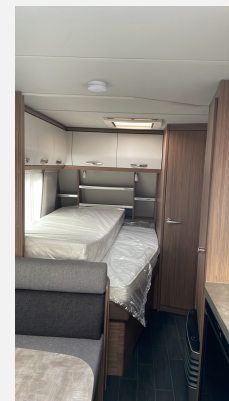

Ausstattung

Bilder