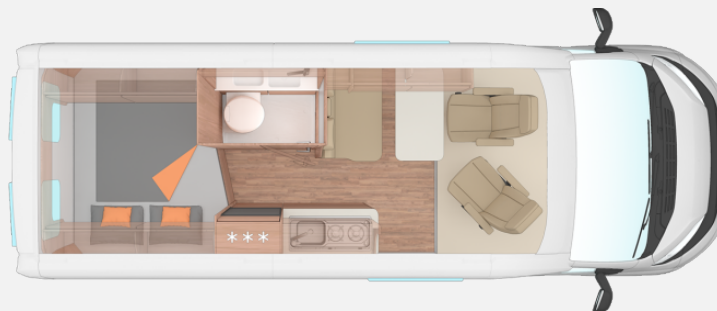

Exposé

Weinsberg CaraTour 600 MQ Sofort verfügbar

~~92.900,-€~~ **89.800,- €**

MwSt. ausweisbar

Fahrzeug

Grundriss

Technische Daten

Modell-/Baujahr	2023, 2023
Anzahl der Achsen	2
Leistung	103 KW / 140 PS
Umweltplakette	grün
Schadstoffklasse/-norm	Euro 6d-Temp
Basisfahrzeug	Peugeot Boxer
Motordetails	2,2 l Multijet
Getriebe	Schaltgetriebe
Antriebsart	Frontantrieb
Anzahl Schlafplätze	4
Gesamtlänge	599 cm
Gesamtbreite	205 cm
Höhe	258 cm
Aufbauart	Campervan
Leergewicht	2850 kg
Masse in fahrber. Zustand	2880 kg
techn. zul. Gesamtmasse	3500 kg
Infrastruktur	Küche WC
Liegeflächen	Heck (194 x 152/140) Aufstelldach (200 x 135)
Sitze mit Gurt	4
Anhängerlast (ungebremst)	2500 kg
Kraftstoff	Diesel
Heizung	TRUMA Combi 4E
Kühlschrankvolumen	150 l
Gefriervolumen	30 l
Wasservorrat	110 l
Abwassertankvolumen	85 l
Batterie	95 Ah
Polster	Polster: Active Rock
Führerscheinklasse	B
Vorbesitzer	1
Farbe	weiß
	Seitensitzgruppe
	Doppelbett quer, Aufstelldach (Doppelbett)

Beschreibung

Kompakt, wendig, praktisch: Das ist Dein CaraBus. Unsere Camper Vans sind moderne und vollausgestattete Urlaubs-Alleskönner, die hohen Wohnkomfort auf kompakten Abmessungen bieten. Der CaraBus ist unser einzigartiger Camper Van Allrounder: Der umgebaute Kastenwagen ist geräumig, wendig und mit vielen tollen Ausstattungsdetails ausgestattet.