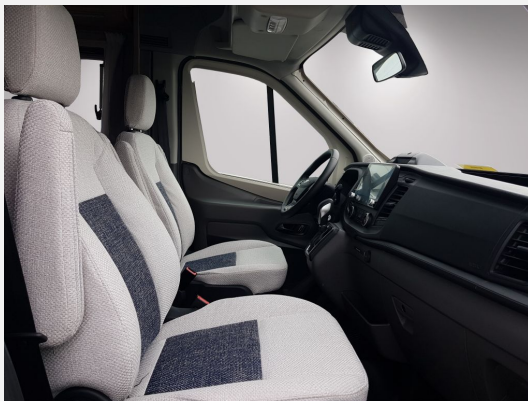

Mietwagen, der am Saisonende zu verkaufen ist.
Der KM Stand ist nicht endgültig.

—
Irrtümer und Änderungen vorbehalten

Ausstattung

Irrtümer und Änderungen vorbehalten

Bilder