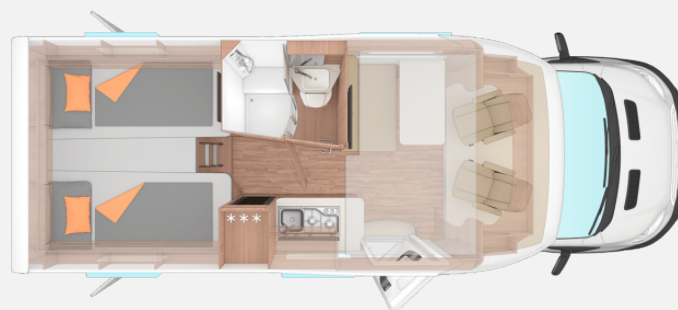

Exposé

Weinsberg CaraSuite 650 MEG Nr.: 3687

74.890,- €

MwSt. ausweisbar

Fahrzeug

Grundriss

Technische Daten

Anzahl der Achsen	2
Leistung	114 KW / 155 PS
km Stand	23000 km
Umweltplakette	grün
Schadstoffklasse/-norm	Euro 6d-final
Basisfahrzeug	Ford Transit
Getriebe	Automatik
Antriebsart	Frontantrieb
Anzahl Schlafplätze	4
Gesamtlänge	699 cm
Gesamtbreite	232 cm
Höhe	284 cm
Innenhöhe	200 cm
Aufbauart	Teilintegriert
Masse in fahrber. Zustand	3004 kg
techn. zul. Gesamtmasse	3500 kg
Infrastruktur	Küche WC
Liegeflächen	Heck (2x 201x86)
Sitze mit Gurt	4
Kraftstoff	Diesel
Kühlschrankvolumen	133 l
Wasservorrat	100 l
Abwassertankvolumen	82 l
Polster	Dusk
Steckdosen 230V	5
Steckdosen USB	3
Vorbesitzer	1
Farbe	weiß
	TÜV neu, ehem. Mietfahrzeug
	Seitensitzgruppe
	Einzelbett, Hubbett

SONDERAUSSTATTUNG:

Einstiegstufe elektrisch
Garagentür 80x110 cm, links
Ausstellfenster 70x40cm, Heck links
Rahmenfenster SEITZ S7
Aufbautür: Premium
6-Gang-Automatikgetriebe
Markise 405x250cm
Bettweiterung zur Liegewiese
ISOFIX-System für zwei Kindersitze