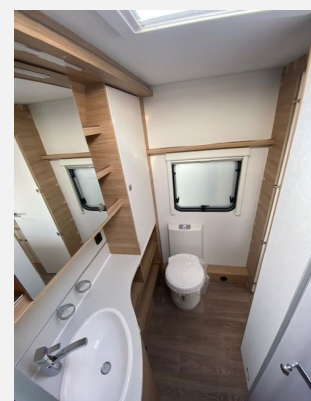

Beschreibung

1. Auflastung 2000 kg
   - Fliegenschutztüre
   - Alufelgen
   - incl. Fracht, Tüv und Brief
2. Irrtümer und Änderungen vorbehalten

Ausstattung

Irrtümer und Änderungen vorbehalten

Bilder