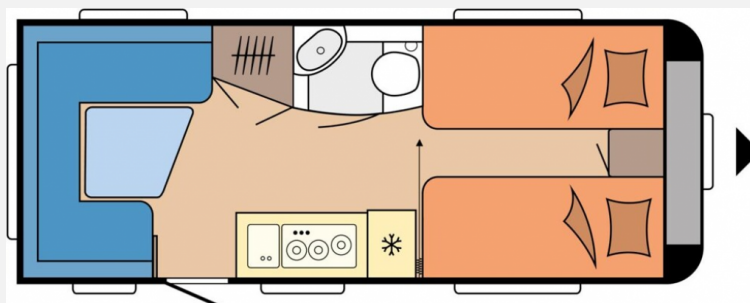

Exposé

Hobby De Luxe 495 UL

30.490,- €

MwSt. ausweisbar

Fahrzeug

Grundriss

Technische Daten

<b>Modell-/Baujahr</b>	2024
<b>Anzahl Schlafplätze</b>	3
<b>Gesamtlänge</b>	713 cm
<b>Gesamtbreite</b>	230 cm
<b>Höhe</b>	264 cm
<b>Umlaufmaß</b>	971 cm
<b>Aufbaulänge</b>	595 cm
<b>Masse in fahrber. Zustand</b>	1393 kg
<b>techn. zul. Gesamtmasse</b>	1800 kg
<b>Zuladung</b>	407 kg
<b>Auflastung</b>	1800 kg
<b>Heizung</b>	Truma S 3004
<b>Polster</b>	Turo
<b>Steckdosen 230V</b>	6
	Einzelbett

**Beschreibung**

- Sonderbeklebung IC-LINE
- Auflastung auf 1.800 kg
- Vorzelt-Außensteckdose, inkl. 230-V-Ausgang, SAT- / TV-Anschluss
- Fernsehgelenkhalter inkl. benötigter Anschlüsse, ohne Videokabel (Cinch)
- USB-Doppelladesteckdose
- 12-V-Autarkpaket inkl. Laderegler mit Booster, Batterie (AGM, 95Ah), Batteriesensor und Batteriekasten
- Rangierhilfe EASY DRIVER pro 2.0
- Fahrradträger THULE, für Deichsel, 2 Fahrräder, Nutzlast 60 kg
- Stabilisierungssystem KNOTT ETS Plus
- Bettverbreiterung für Einzelbetten inkl. Polster
- Wohnwelt Turo