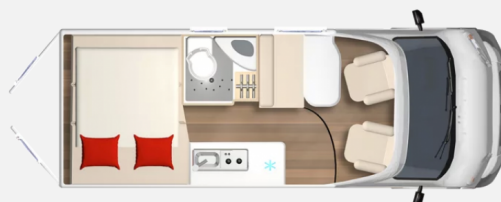

Exposé

Bürstner Campeo C 600 AUFSTELLDACH , Anhängerk.

71.900,- €

MwSt. ausweisbar

Fahrzeug

Grundriss

Technische Daten

Modell-/Baujahr	2023
Erstzulassung	17.04.2024
TÜV	04/2025
Anzahl der Achsen	2
Leistung	103 KW / 140 PS
km Stand	5000 km
Umweltplakette	grün
Schadstoffklasse/-norm	Euro 6d-final
Basisfahrzeug	Citroën
Motordetails	2,2 l - 140 PS - Euro 6D Final
Getriebe	Schaltgetriebe
Antriebsart	Frontantrieb
Anzahl Schlafplätze	4
Gesamtlänge	599 cm
Gesamtbreite	208 cm
Höhe	280 cm
Aufbauart	Campervan
Masse in fahrber. Zustand	2980 kg
techn. zul. Gesamtmasse	3500 kg
Infrastruktur	Küche WC
Sitze mit Gurt	4
Anhängerlast (gebremst)	2000 kg
Anhängerlast (ungebremst)	750 kg
Kraftstoff	Diesel
Heizung	Truma
Batterie	95 Ah
Polster	Kaluna Reef
Steckdosen 230V	3
Steckdosen 12V	2
Steckdosen USB	1
Führerscheinklasse	B
Farbe	grau
	ehem. Mietfahrzeug
	Doppel-/franz. Bett, Aufstelldach (Doppelbett)