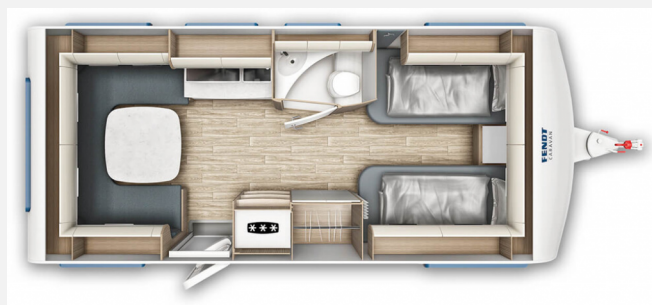

Exposé

Fendt Tendenza 560 SG

38.950,- €

MwSt. ausweisbar

Fahrzeug

Grundriss

Technische Daten

Modell-/Baujahr	2024
Anzahl Schlafplätze	4
Gesamtlänge	772 cm
Gesamtbreite	250 cm
Höhe	266 cm
Umlaufmaß	1034 cm
Aufbaulänge	657 cm
Masse in fahrber. Zustand	1610 kg
techn. zul. Gesamtmasse	2000 kg
Zuladung	390 kg
Heizung	Truma Combi 6
Polster	Cannes
	Einzelbett

Beschreibung

- Gewichtserhöhung 2.000 kg AAA (Fahrwerk, Bereifung, Alufelgen)
- Safety-Paket
- Einzelbettauszug mit Liegepolster
- Dachklimaanlage Aventa comfort (Truma)
- Außenstauklappe 749x297 (Heck rechts)
- TV-Halter Sky mit Gelenkarm
- Universal-Vorzeltsteckdose (230V/12V/TV)
- Stabilformstützen verzinkt mit Big?Foot (AL-KO)
- Seit über 60 Jahren ist Ullrich Caravaning Ihr führender Händler hochwertiger Fahrzeuge und steht für Qualität, Zuverlässigkeit und Service. Mit einem Team aus rund 40 Mitarbeitenden und einem Verständnis von Qualität und Service aus einer Hand, ist Ullrich Caravaning mit Standort in Bad Salzuflen, nahe Bielefeld, Ihr perfekter Partner, um sich Ihren Traum vom mobilen Reisen zu erfüllen. Auch wenn uns sicherlich manchmal nicht alles perfekt gelingt, so spricht unsere 5-Sterne-Bewertung bei mobile.de für sich: Wir bieten Ihnen den besten Service und sind sehr stolz auf die durchweg positiven Rückmeldungen unserer Käufer! Entdecken Sie jetzt unsere umfangreiche Auswahl an Fahrzeugen und finden Sie Ihren ganz persönlichen Reisebegleiter, der Ihnen ein Gefühl von Freiheit und Unabhängigkeit schenkt.

Ausstattung

- Antischlingerkupplung
- Kompressor Kühlschrank, WC, Bettverbreiterung

Bilder

ULLRICH
CARAVANING **1961**

Verkäufer

Reinhard Ullrich GmbH&Co. KG
Herr Guido Ullrich
Heerser Weg 45
32108 Bad Salzufen