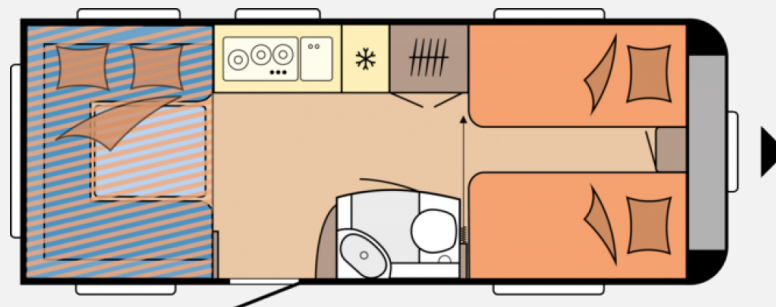

Exposé

Hobby De Luxe 515 UHL IC-Line

35.590,- €

MwSt. ausweisbar

Fahrzeug

Grundriss

Technische Daten

Modell-/Baujahr	2024
Anzahl der Achsen	1
Anzahl Schlafplätze	6
Gesamtlänge	754 cm
Gesamtbreite	230 cm
Höhe	264 cm
Innenhöhe	195 cm
Umlaufmaß	1012 cm
Aufbaulänge	635 cm
techn. zul. Gesamtmasse	1600 kg
Auflastung	2000 kg
Infrastruktur	Küche WC
Liegeflächen	Bug (2 × 193x82) Hubbett (200x129) Heck (204x160)
Steckdosen 230V	5
Farbe	weiß
	Rundsitzgruppe
	Einzelbett, Hubbett

Beschreibung

Herzlich willkommen bei Südsee-Caravans,

dieses IC-Sondermodell von Hobby beinhaltet folgende Sonderausstattungen ab Werk:

- Auflastung 2.000 Kg inkl. Leichtmetallfelgen schwarz
- **Vorzeltsteckdose**, inkl. 230 V-Ausgang, SAT-/TV-Anschluss
- TV-Gelenkhalter
- USB-Doppelladesteckdose
- **12 V Autarkpaket** (inkl. Laderegler mit Booster, Batterie, Batteriesensor und -Kasten)
- Rangierhilfe Reich easydriver pro 2.0 (Hobby Version)
- Deichselfahrradträger THULE, für 2 Räder
- Stabilisierungssystem KNOTT ETS PLUS
- **Bettverbreiterung für Einzelbetten**
- Sonderbeklebung IC-LINE
- Übergabeinspektion und Fracht (Bundesweit gleich)