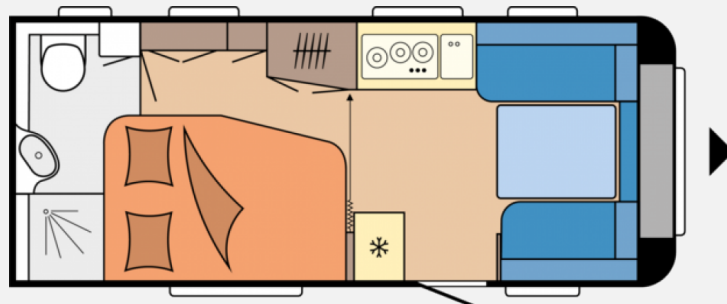

Exposé

Hobby De Luxe 495 WFB

30.132,- €

MwSt. ausweisbar

Fahrzeug

Grundriss

Technische Daten

Modell-/Baujahr	2024
Anzahl der Achsen	1
Anzahl Schlafplätze	4
Gesamtlänge	713 cm
Gesamtbreite	230 cm
Höhe	264 cm
Innenhöhe	195 cm
Umlaufmaß	971 cm
Aufbaulänge	594 cm
Masse in fahrber. Zustand	1273 kg
techn. zul. Gesamtmasse	1500 kg
Zuladung	527 kg
Auflastung	1800 kg
Infrastruktur	Küche WC
Liegeflächen	Bug (199 × 133 / 110) Heck (204 × 135 / 120)
Steckdosen 230V	5
	Rundsitzgruppe
	Doppel-/franz. Bett