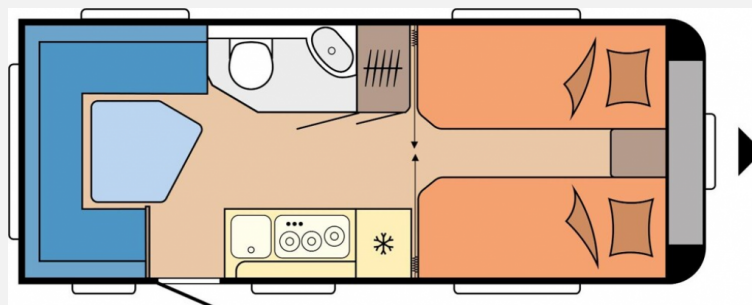

Exposé

Hobby Maxia 495 UL

29.900,- €

MwSt. ausweisbar

Fahrzeug

Grundriss

Technische Daten

Modell-/Baujahr	2023
Anzahl Schlafplätze	4
Gesamtlänge	721 cm
Gesamtbreite	230 cm
Höhe	264 cm
Umlaufmaß	986 cm
Aufbaulänge	602 cm
Masse in fahrber. Zustand	1327 kg
techn. zul. Gesamtmasse	1800 kg
Zuladung	473 kg
Auflastung	1800 kg
Heizung	TRUMA Combi 6
Polster	Pico (SERIE)
Steckdosen 230V	9
	Einzelbett