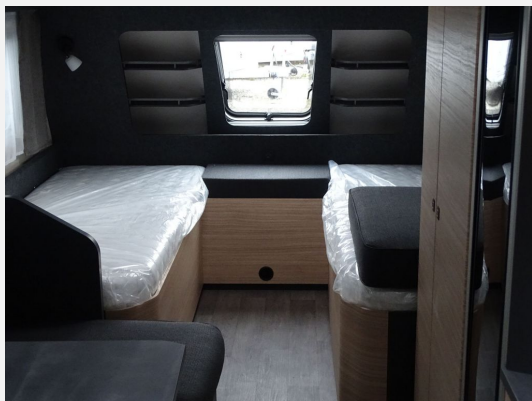

Beschreibung

Standort: 85254 Sulzemoos
MAXIA 595 KML

- -Auflastung mit technischer Änderung für Einachser
- -Pico
- -Spielvorhang und Maltisch für variablen Kinderbettbereich
- -Bettverbreiterung für Einzelbetten inkl. Polster
- -Vorbereitung Dachklimaanlage
- -Fernsehelenkhalter inkl. benötigter Anschlüsse. ohne Videokabel
- -Zulassungsdokumente
- -Fracht / TÜV

Irrtümer und Zwischenverkauf vorbehalten

Gerne nehmen wir Ihr Fahrzeug in Zahlung und erstellen Ihnen ein entsprechendes Angebot.
Finanzierung möglich.

Infos unter 08135/937-500 oder info@wohnwagencenter-hofstetter.de

Irrtümer und Änderungen vorbehalten

Ausstattung

- Antischlingerkupplung

Irrtümer und Änderungen vorbehalten

Bilder