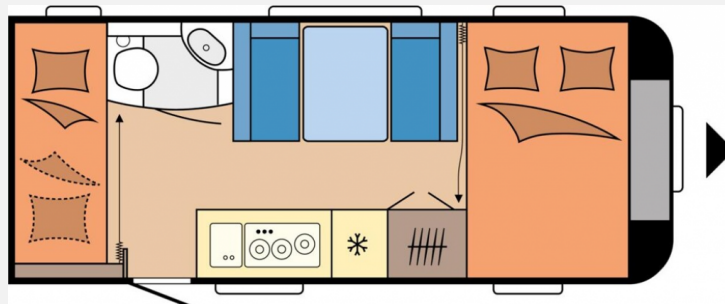

Exposé

Hobby Excellent Edition 490 KMF

27.999,- €

MwSt. ausweisbar

Fahrzeug

Grundriss

Technische Daten

Modell-/Baujahr	2024
Anzahl Schlafplätze	3
Gesamtlänge	690 cm
Gesamtbreite	230 cm
Höhe	264 cm
Umlaufmaß	947 cm
Aufbaulänge	571 cm
Masse in fahrber. Zustand	1318 kg
techn. zul. Gesamtmasse	1800 kg
Zuladung	482 kg
Auflastung	1800 kg
Heizung	Truma
Wasservorrat	47 l
Abwassertankvolumen	22 l
Polster	Serie
Steckdosen 230V	7
	Etagenbett, Doppel-/franz. Bett

Beschreibung

Erleben Sie bei uns die neuen Hobby Caravan Modelle, Jahrgang 2024 mit tiefgreifenden Neuerungen Innen und Außen.

Der neue Excellent Edition 490 KMF überzeugt innen durch seine modern, skandinavisch angelehnte Kombination von hellen Farben und geraden Linien.

Auch von außen ist der neue Hobby Wohnwagen ein echter Hingucker! Die sportlich fließenden Linien und aerodynamischen Formen in Verbindung mit der neuen Front und der neuen Heckpartie mit den neuen, dynamischen Heckleuchten unterstreichen das sportive Außendesign perfekt!