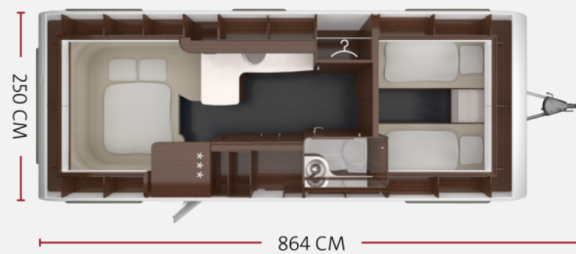

## Technische Daten

<b>Modell-/Baujahr</b>	2023
<b>Anzahl Schlafplätze</b>	4
<b>Gesamtlänge</b>	864 cm
<b>Gesamtbreite</b>	250 cm
<b>Höhe</b>	265 cm
<b>Innenhöhe</b>	196 cm
<b>Umlaufmaß</b>	1122 cm
<b>Aufbaulänge</b>	660 cm
<b>techn. zul. Gesamtmasse</b>	2200 kg
<b>Liegeflächen</b>	Bug (200x94; 188 x 94) Heck (216x204/155)
<b>Kühlschrankvolumen</b>	153 l
<b>Wasservorrat</b>	45 l

## Beschreibung

- Premium Interieur-Paket I,
- Auflastung auf 2.500 kg,
- Design Exterieur-Paket,
- Premium Exterieur-Paket,
- Rollbettfunktion für Einzelbetten,
- TV Halter f 32" TV in Medienbord
- Polster silver pearl