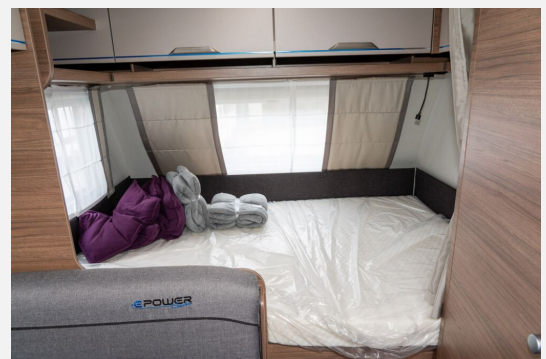

Exposé

Knaus Sport ePOWER SELECTION 500 QDK

25.890,- €

MwSt. ausweisbar

Fahrzeug

Grundriss

Technische Daten

Modell-/Baujahr	2023
Anzahl Schlafplätze	3
Gesamtlänge	731 cm
Gesamtbreite	232 cm
Höhe	257 cm
Umlaufmaß	960 cm
Aufbaulänge	528 cm
Masse in fahrber. Zustand	1290 kg
techn. zul. Gesamtmasse	1700 kg
Zuladung	410 kg
Heizung	DOMETIC Freshwell 3000 (OEM)
Kühlschrankvolumen	150.00 l
Wasservorrat	45 l
Polster	Active Rock
	Etagenbett, Doppel-/franz. Bett

Beschreibung

- Aufbau tür: KNAUS PREMIUM
- Polster: ACTIVE ROCK
- Listenpreis: 30289.- Euro

Ausstattung

- Antischlingerkupplung
- GFK-Dach
- Kompressor Kühlschrank, Induktionskocher, WC

Bilder

Verkäufer

Rikis Wohnmobile
Ihr Team von Rikis Wohnmobile
Ketzlerweg 3
67105 Schifferstadt