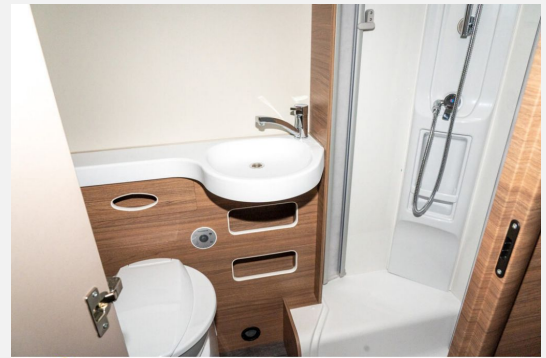

Wohnmobile und Wohnwagen