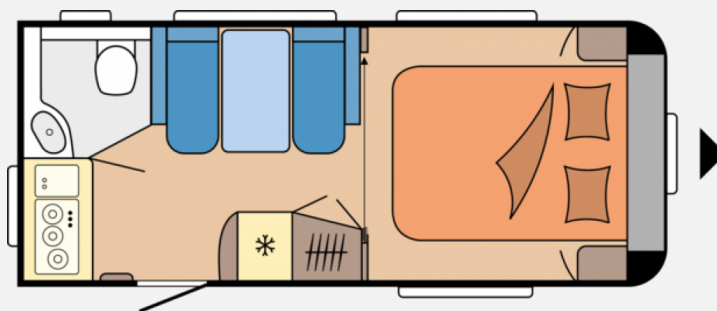

Exposé

Hobby De Luxe 460 SFf -Modell 2024

**26.995,- €**

MwSt. ausweisbar

Fahrzeug

Grundriss

Technische Daten

<b>Modell-/Baujahr</b>	2024
<b>Anzahl der Achsen</b>	1
<b>Anzahl Schlafplätze</b>	2
<b>Gesamtlänge</b>	676 cm
<b>Gesamtbreite</b>	230 cm
<b>Höhe</b>	263 cm
<b>Innenhöhe</b>	195 cm
<b>Umlaufmaß</b>	934 cm
<b>Aufbaulänge</b>	558 cm
<b>techn. zul. Gesamtmasse</b>	1500 kg
<b>Auflastung</b>	1500 kg
<b>Infrastruktur</b>	Küche WC
<b>Liegeflächen</b>	Bug (195x138/ 109) Heck (175x77)
<b>Steckdosen 230V</b>	5
<b>Farbe</b>	weiß
	Seitensitzgruppe
	Doppelbett längs