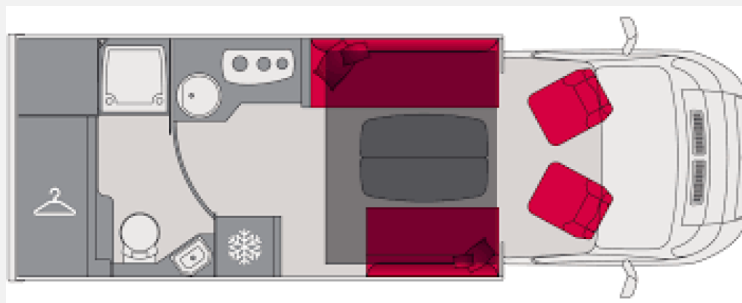

Exposé

Pilote Pacific P696D Evidence Plus Automatik,SAT,Solar

81.490,- €

MwSt. ausweisbar

Fahrzeug

Grundriss

Technische Daten

Modell-/Baujahr	2024
Anzahl der Achsen	2
Leistung	103 KW / 140 PS
km Stand	10 km
Umweltplakette	grün
Schadstoffklasse/-norm	Euro 6d-final
Basisfahrzeug	FIAT Ducato
Getriebe	Automatik
Antriebsart	Frontantrieb
Anzahl Schlafplätze	4
Gesamtlänge	6990 cm
Gesamtbreite	2320 cm
Aufbauart	Teilintegriert
techn. zul. Gesamtmasse	3500 kg
Infrastruktur	Küche WC
Liegeflächen	Hubbett (160x200) weiteres Bett (ca. 150x200)
Sitze mit Gurt	4
Kraftstoff	Diesel
Heizung	Combi 4
Polster	Kunstleder Plume
Farbe	weiß
	TÜV neu
	Mittelsitzgruppe
	Hubbett