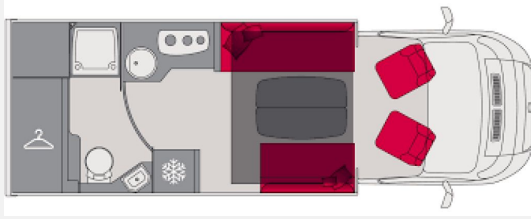

Verkäufer

Automobile Hillebrand GmbH & CO. KG
Herr Marco Sander
Frankfurter Weg 42
33106 Paderborn

☎ 05251-39067820

✉ m.sander@automobile-hillebrand.de