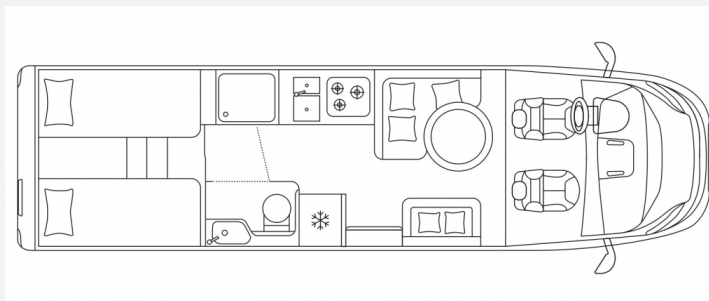

Exposé

Laika Kreos L 5009 TOP-DEAL! absolutes Traummobil

158.980,- €

MwSt. ausweisbar

Fahrzeug

Grundriss

Technische Daten

Anzahl der Achsen	2
Leistung	132 KW / 180 PS
Umweltplakette	grün
Schadstoffklasse/-norm	Euro 6d-final
Basisfahrzeug	Fiat Ducato 44 H
Motordetails	2,2L,Euro 6d Final
Getriebe	Automatik
Antriebsart	Frontantrieb
Anzahl Schlafplätze	4
Gesamtlänge	789 cm
Gesamtbreite	230 cm
Höhe	299 cm
Innenhöhe	200 cm
Aufbauart	Teilintegriert
Masse in fahrber. Zustand	3787 kg
techn. zul. Gesamtmasse	4500 kg
Infrastruktur	Küche WC
Liegeflächen	Hubbett (190x140) Heck (195x80) Heck (195x80)
Sitze mit Gurt	4
Anhängerlast (gebremst)	2000 kg
Kraftstoff	Diesel
Kühlschrankvolumen	153 l
Wasservorrat	200 l
Abwassertankvolumen	150 l
Farbe	weiß
	L-Sitzgruppe
	Einzelbett, Hubbett