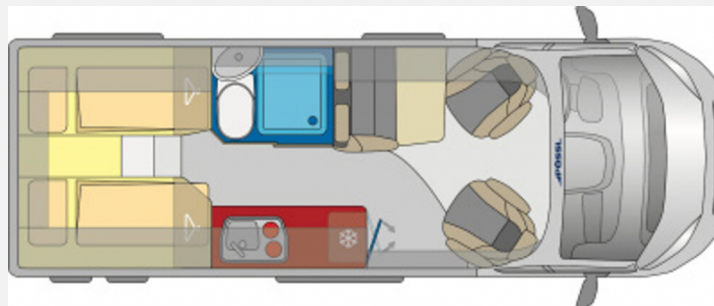

Exposé

Pössl Trenta 640 Citroen 165 PS

62.900,- €

MwSt. ausweisbar

Fahrzeug

Grundriss

Technische Daten

Modell-/Baujahr	2024
Leistung	121 KW / 165 PS
Schadstoffklasse/-norm	Euro 6d
Basisfahrzeug	Citroen Jumper
Motordetails	2,2 l BlueHDI
Getriebe	Schaltgetriebe
Anzahl Schlafplätze	3
Gesamtlänge	636 cm
Gesamtbreite	205 cm
Höhe	258 cm
Aufbauart	Campervan
Masse in fahrber. Zustand	3042 kg
techn. zul. Gesamtmasse	3500 kg
Zuladung	458 kg
Sitze mit Gurt	4
Radstand	404 cm
Anhängerlast (gebremst)	2500 kg
Anhängerlast (ungebremst)	750 kg
Kraftstoff	Diesel
Heizung	Truma Combi 6E
Kühlschrankvolumen	100.00 l
Gefriervolumen	8.00 l
Wasservorrat	100 l
Abwassertankvolumen	92 l
Ladegerät	18.00 A
Batterie	95.00 Ah
Polster	Pacco
Steckdosen 230V	2
	Einzelbett

Beschreibung

- Eisengrau metallic
- ALL-IN-Paket Citroen (Verstärkte Lichtmaschine 220 Ah, DAB Antenne im Außenspiegel, USB Ladeanschluss, Geschwindigkeitsregler/begrenzer, Klimaanlage manuell, 2. Funkschlüssel, Ladebooster, Faltverdunkelung Fahrerhaus, Lederlenkrad, Nebelscheinwerfer, Regen- und Lichtsensoren, Bedientasten für Radio am Lenkrad, LED Tagfahrlicht, Captain Chair drehbar, Außenspiegel elektr. verstell- und beheizbar, 90 Liter-Tank, Beifahrerairbag, Getränkehalterung + Halterung für Smartphone/Tablet, Instrumententafel mit Chromringen, Radiovorbereitung mit Lautsprechern (DAB), Armaturenbrett mit Alu-Applikationen)
- Alufelgen "Light" 16 Zoll
- Klimaautomatik
- Reifendrucksensoren
- Stoßfänger vorne lackiert Eisengrau metallic
- Traction+
- Unterfahrschutz
- Bettverbreiterung für Sitzgruppe inkl. Alternativtisch
- Isofix-Kindersitzbefestigung
- Elektropaket für Aufbau (USB/230V-Steckdosen)
- Elektropaket II (USB-Steckdose, Heck-Stauraum-Beleuchtung)
- Steckdose 12V in Heckgarage
- Truma Bedienteil CP Plus
- Truma Heizung Combi 6E (Gas/Elektro)
- Gas - Duo Control CS
- Abwassertank isoliert
- Fenster - Hecktüfenster
- Fenster - Rahmenfenster