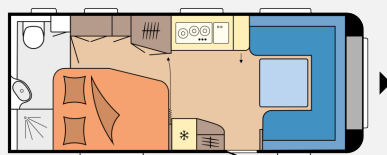

Exposé

Hobby Prestige 560 WFU

31.390,- €

MwSt. ausweisbar

Fahrzeug

Grundriss

Technische Daten

Modell-/Baujahr	2024
Anzahl der Achsen	1
Anzahl Schlafplätze	4
Gesamtlänge	756 cm
Gesamtbreite	250 cm
Höhe	263 cm
Innenhöhe	195 cm
Umlaufmaß	1016 cm
Aufbaulänge	640 cm
Masse in fahrber. Zustand	1456 kg
techn. zul. Gesamtmasse	2000 kg
Zuladung	506 kg
Liegeflächen	Heck (198 x 138 / 115) Bug (223 x 160 / 130)
Heizung	Truma Combi 6
Kühlschrankvolumen	133 l
Wasservorrat	47 l
Abwassertankvolumen	23,5 l
	Tageszulassung
	Rundsitzgruppe
	Doppel-/franz. Bett