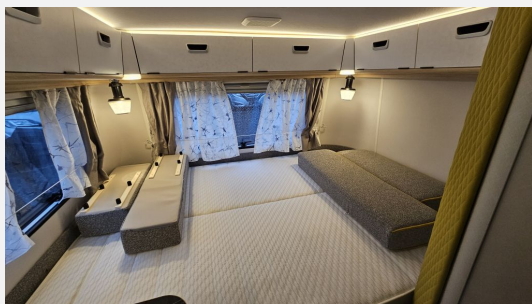

(kurze Bremswege und mehr Fahrkomfort durch sanftes Bremsen ohne ruckartiges Auflaufen), Anti-Schlinger-Kupplung mit Reibbelägen und Einhandbedienung (Unterdrückt Schlinger- und Nickbewegungen), Abdeckung für Zugdeichsel, Verzinkte Steckstützen, Stahlfelgen mit Serienbereifung, Auflastung auf 1.400 kg

- Stoffkombination Memphis für Ausstattungslinie Urban
- TÜV-Abnahme / Brief
- 81 l Absorberkühlschrank inkl. Gefrierfach (Energiequelle Gas, 12 V oder 230 V), Klappbare Küchenarbeitsplattenverlängerung, Küchen-Schubladen mit Servo-Soft-Funktion und Besteckeinsatz, Multifunktionsbehälter in der Küche, farblich auf den Wohnraum abgestimmt, 3-Flammen-Gaskocher mit Zündsicherung, elektrischer Zündung, Flammenschutz und Glasabdeckung

Irrtümer und Änderungen vorbehalten

Bilder