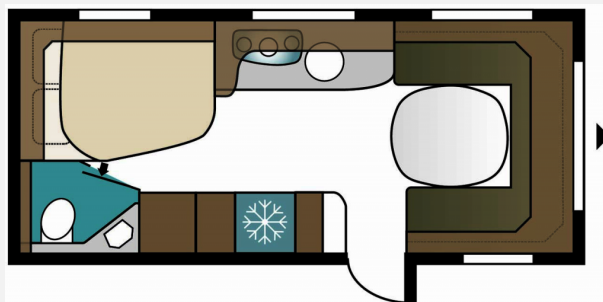

Exposé

Kabe Ametist 560 XL

50.459,- €

MwSt. ausweisbar

Fahrzeug

Grundriss

Technische Daten

Modell-/Baujahr	2024
Anzahl der Achsen	1
Anzahl Schlafplätze	4
Gesamtlänge	770 cm
Gesamtbreite	230 cm
Höhe	278 cm
Innenhöhe	196 cm
Umlaufmaß	1025 cm
Aufbaulänge	645 cm
Leergewicht	2000 kg
Masse in fahrber. Zustand	1661 kg
techn. zul. Gesamtmasse	2000 kg
Zuladung	339 kg
Infrastruktur	Küche WC
Liegeflächen	Bug (205x179/150) Heck (196x129/102)
Heizung	Elektroheizpatrone
Kühlschrankvolumen	122 l
Gefriervolumen	12 l
Wasservorrat	40 l
Abwassertankvolumen	32 l
Polster	Tulsa
	Rundsitzgruppe
	Doppel-/franz. Bett