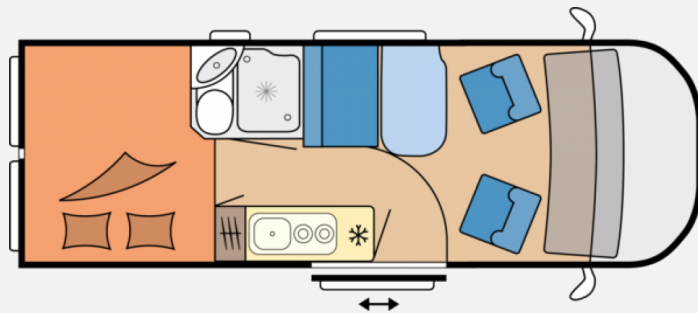

## Technische Daten

<b>Modell-/Baujahr</b>	2024
<b>Anzahl der Achsen</b>	2
<b>Leistung</b>	103 KW / 140 PS
<b>Basisfahrzeug</b>	Citroen Jumper
<b>Motordetails</b>	2,2 l - BlueHDi 140, Euro 6d-FINAL, 2.179 ccm, 103 kW / 140 PS, mit Start- / Stopp-Technologie
<b>Anzahl Schlafplätze</b>	2
<b>Gesamtlänge</b>	600 cm
<b>Gesamtbreite</b>	205 cm
<b>Höhe</b>	274 cm
<b>Innenhöhe</b>	191 cm
<b>Aufbauart</b>	Alkoven
<b>Leergewicht</b>	2884 kg
<b>Masse in fahrber. Zustand</b>	3017 kg
<b>techn. zul. Gesamtmasse</b>	3500 kg
<b>Auflastung</b>	495 kg
<b>Liegeflächen</b>	Bug (194 x 164 / 145) Hubbett (182 x 58) Heck (160 x 74)
<b>Sitze mit Gurt</b>	4
<b>Anhängerlast (gebremst)</b>	2500 kg
<b>Kraftstoff</b>	Diesel
<b>Wasservorrat</b>	95 l
<b>Abwassertankvolumen</b>	90 l
<b>Steckdosen 230V</b>	3
<b>Steckdosen 12V</b>	1
	Doppel-/franz. Bett, Hubbett