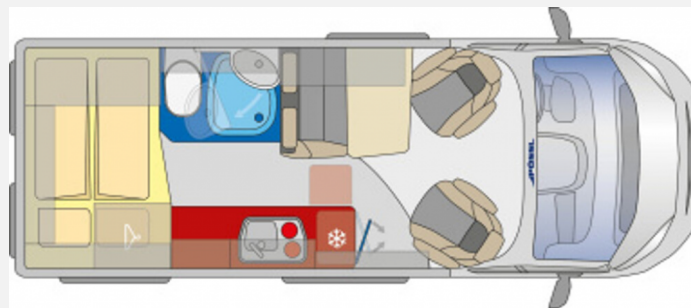

Exposé

Pössl Summit 600 Fiat 140 PS

55.854,- €

MwSt. ausweisbar

Fahrzeug

Grundriss

Technische Daten

Modell-/Baujahr	2024
Leistung	102 KW / 140 PS
Umweltplakette	grün
Schadstoffklasse/-norm	Euro 6d
Basisfahrzeug	Fiat Ducato
Motordetails	2,2 l MultiJet
Getriebe	Schaltgetriebe
Anzahl Schlafplätze	2
Gesamtlänge	599 cm
Gesamtbreite	205 cm
Höhe	258 cm
Innenhöhe	190 cm
Aufbauart	Campervan
Masse in fahrber. Zustand	2760 kg
techn. zul. Gesamtmasse	3500 kg
Zuladung	740 kg
Sitze mit Gurt	4
Anhängerlast (gebremst)	2500 kg
Anhängerlast (ungebremst)	750 kg
Kraftstoff	Diesel
Heizung	Truma Combi 4
Kühlschrankschrankvolumen	100 l
Gefriervolumen	8 l
Wasservorrat	100 l
Abwassertankvolumen	100 l
Ladegerät	16 A
Batterie	95 Ah
Steckdosen 230V	3
	Doppel-/franz. Bett

Beschreibung

- Aktionspreis für Fahrzeug aus unserer Ausstellung **UVP: 63.979 EUR - Nachlass Messeaktion PÖSSL GROUP**
- **ALL-IN-Paket Fiat** (DAB Antenne im Außenspiegel, USB Ladeanschluss, 2. Funkschlüssel, Ladebooster, faltverdarkelung Fahrerhaus, Bedientasten für Radio am Lenkrad, Captain Chair drehbar, Außenspiegel elektr. verstell- und beheizbar, 90 Liter-Tank, Getränkehalterung + Halterung für Smartphone/ Tablet, Radiovorbereitung mit Lautsprechern (DAB), Armaturenbrett mit Alu-Applikationen)
- Allwetterreifen M+S
- Alufelgen "Light" 16 Zoll
- Kühlergrill glanzschwarz
- Lederlenkrad
- Scheinwerferrahmen schwarz
- Stoßfänger vorne lackiert Weiß
- Tagfahrlicht - LED
- Traction+
- Bettverbreiterung 3. Schlafplatz Quer
- Tisch mit Ausdrehteil
- TV/SAT-Vorbereitung (inkl. 230V/12V Steckdose, USB-Steckdose, TV-Dose)
- Zusätzlicher Steckdosensatz 230V/USB
- Truma Bedienteil iNet X
- Fenster - Toilette
- Schließhilfe Softlock für seitliche Schiebetür