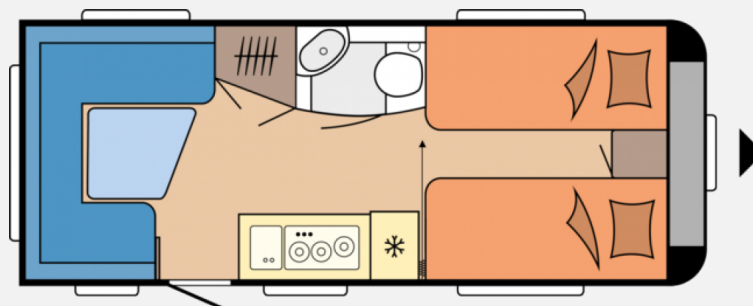

## Technische Daten

<b>Modell-/Baujahr</b>	2024
<b>Anzahl der Achsen</b>	1
<b>Anzahl Schlafplätze</b>	4
<b>Gesamtlänge</b>	713 cm
<b>Gesamtbreite</b>	230 cm
<b>Höhe</b>	264 cm
<b>Innenhöhe</b>	195 cm
<b>Umlaufmaß</b>	971 cm
<b>Aufbaulänge</b>	594 cm
<b>techn. zul. Gesamtmasse</b>	1800 kg
<b>Auflastung</b>	1800 kg
<b>Infrastruktur</b>	Küche WC
<b>Liegeflächen</b>	Bug (193x82) Bug (193x82) Heck (204x155/ 105)
<b>Heizung</b>	Truma S-3004
<b>Kühlschrankvolumen</b>	133 l
<b>Gefriervolumen</b>	12 l
<b>Wasservorrat</b>	25 l
<b>Abwassertankvolumen</b>	23 l
<b>Polster</b>	Turo
<b>Steckdosen 230V</b>	5
<b>Farbe</b>	weiß
	Einzelbett