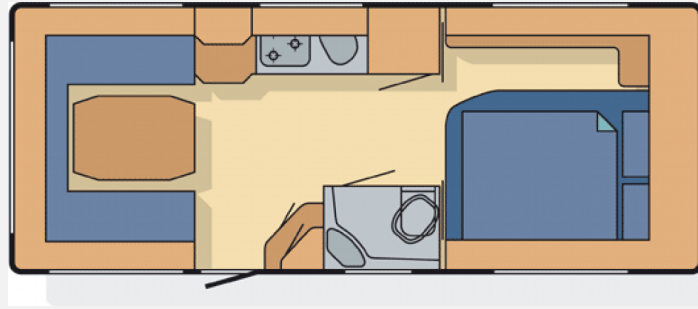

Exposé

Tabbert Baronesse 570 DV

12.500,- €

Differenzbesteuerung gemäß §25a

Fahrzeug

Grundriss

Technische Daten

Modell-/Baujahr	2008
Anzahl der Achsen	2
Gesamtlänge	777 cm
Gesamtbreite	250 cm
Höhe	262 cm
Masse in fahrber. Zustand	1480 kg
techn. zul. Gesamtmasse	1800 kg
Infrastruktur	Küche
Polster	Champagne
	TÜV neu
	Rundsitzgruppe
	Doppel-/franz. Bett