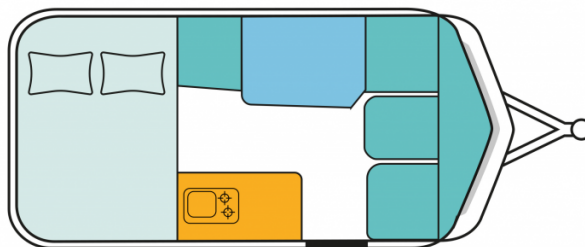

Exposé

Hymer Eriba Touring 430 *kurzfristig verfügbar*

33.735,- €

MwSt. ausweisbar

Fahrzeug

Grundriss