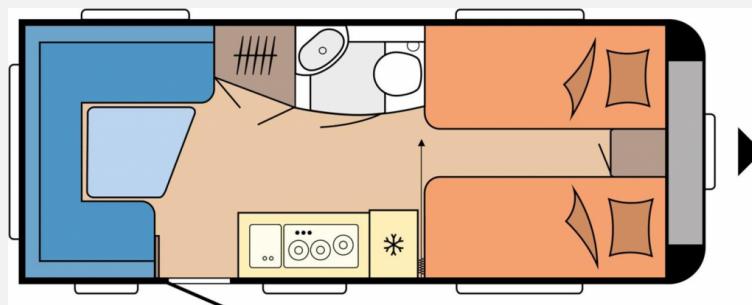

Exposé

Hobby Excellent Edition 495 UL

26.490,- €

MwSt. ausweisbar

Fahrzeug

Grundriss

Technische Daten

Modell-/Baujahr	2024
Anzahl Schlafplätze	4
Gesamtlänge	714 cm
Gesamtbreite	230 cm
Höhe	264 cm
Innenhöhe	195 cm
Umlaufmaß	971 cm
Aufbaulänge	595 cm
Masse in fahrber. Zustand	1319 kg
techn. zul. Gesamtmasse	1800 kg
Zuladung	481 kg
Heizung	Truma S-3004
Kühlschrankvolumen	133 l
Gefriervolumen	12 l
Wasservorrat	25 l
Abwassertankvolumen	23 l
Polster	Santo
Steckdosen 230V	9
	TÜV neu
	Einzelbett