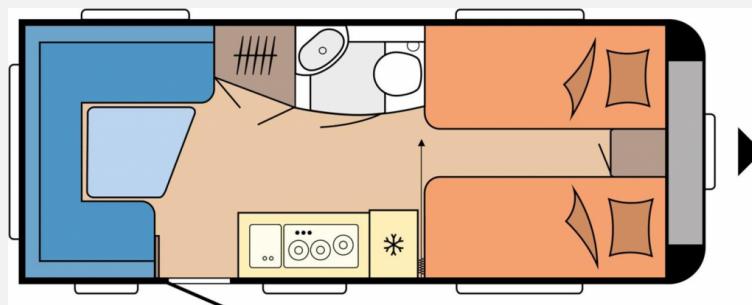

Exposé

Hobby Excellent Edition 495 UL

24.990,- €

MwSt. ausweisbar

Fahrzeug

Grundriss

Technische Daten

Modell-/Baujahr	2024
Anzahl Schlafplätze	4
Gesamtlänge	714 cm
Gesamtbreite	230 cm
Höhe	264 cm
Innenhöhe	195 cm
Umlaufmaß	971 cm
Aufbaulänge	595 cm
Masse in fahrber. Zustand	1319 kg
techn. zul. Gesamtmasse	1800 kg
Zuladung	481 kg
Heizung	Truma S-3004
Kühlschrankvolumen	133 l
Gefriervolumen	12 l
Wasservorrat	25 l
Abwassertankvolumen	23 l
Polster	Santo
Steckdosen 230V	9
	TÜV neu
	Einzelbett

Beschreibung

- 1.800 kg Auflastung mit technischer Änderung für Einachser
- Vorbereitung Dachklimaanlage
- Bettverbreiterung für Einzelbetten inkl. Polster
- USB-Doppelladesteckdose
- GRP-HWW (Bereitstellungspaket Caravan Center Nord / Frachtkosten / Zulassungsdokumente und Gasprüfungsdokumente / Technische Durchsicht vor Übergabe / Fahrzeugreinigung von innen und außen / 60 minütige Fahrzeugübergabe inkl. Erklärung der wichtigsten Komponenten.)