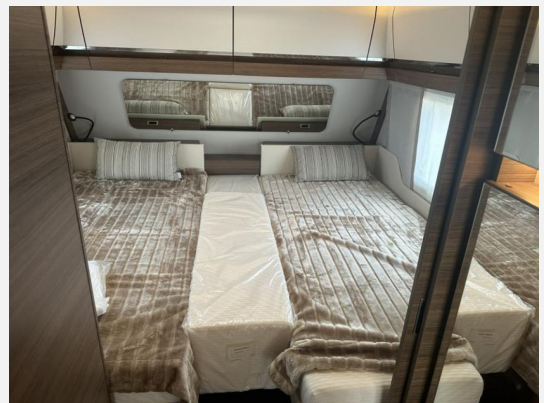

Exposé

Tabbert Puccini 550 E 2,5 Mega Ausst. /Mover

**39.950,- €**

Differenzbesteuerung gemäß §25a

Fahrzeug

Grundriss

Technische Daten

<b>Modell-/Baujahr</b>	2023
<b>Anzahl der Achsen</b>	1
<b>Anzahl Schlafplätze</b>	4
<b>Gesamtlänge</b>	790 cm
<b>Gesamtbreite</b>	250 cm
<b>Höhe</b>	265 cm
<b>Innenhöhe</b>	196 cm
<b>Umlaufmaß</b>	1032 cm
<b>Aufbaulänge</b>	570 cm
<b>Leergewicht</b>	1620 kg
<b>Masse in fahrber. Zustand</b>	1620 kg
<b>techn. zul. Gesamtmasse</b>	2000 kg
<b>Zuladung</b>	380 kg
<b>Auflastung</b>	2000 kg
<b>Infrastruktur</b>	Küche WC
<b>Liegeflächen</b>	Bug (200x94;188 x 94) Heck (198x138/146)
<b>Kühlschrankvolumen</b>	153 l
<b>Wasservorrat</b>	45 l
<b>Steckdosen 230V</b>	5
<b>Steckdosen 12V</b>	1
<b>Steckdosen USB</b>	5
<b>Farbe</b>	weiß
	Rundsitzgruppe
	Einzelbett

## Beschreibung

Sonderausstattung:

- Premium-Exterieur-Paket Monoachser
- Premium-Interieur- Paket
- Design-Exterieur-Paket
- Gewichtserhöhung auf 2000 kg
- Alko-Trailer- Control ATC Anti-Schleuder System
- Heizung Truma Combi 6E Elektro
- Duschvorrichtung mit Armaturen
- Rollbettfunktion
- Flachbildschirmhalterung
- LED Spots im Schlafraum
- Tabbert Comfort-Schlafsystem
- Schlafen-Paket
- Polster Sandy Beach (Active Line) Exklusiv
- Autarkpaket
- Citywasseranschluss
- Mover
- 2er Fahrradträger Deichsel
- TV 24"
- Fahrradträger Deichsel
- Duo-Control
- Kombiassenssteckdose
- 2x Haken im Bad
- Beleuchtung Kleiderschrank

## Bilder