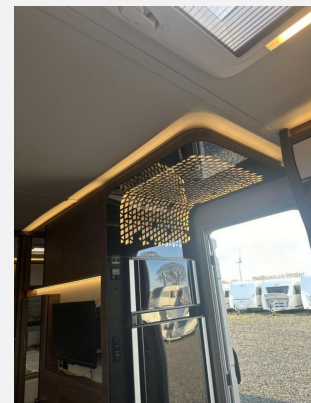

## Beschreibung

Sonderausstattung:

- Premium-Exterieur-Paket Monoachser
- Premium-Interieur- Paket
- Design-Exterieur-Paket
- Gewichtserhöhung auf 2000 kg
- Alko-Trailer- Control ATC Anti-Schleuder System
- Heizung Truma Combi 6E Elektro
- Duschvorrichtung mit Armaturen
- Rollbettfunktion
- Flachbildschirmhalterung
- LED Spots im Schlafraum
- Tabbert Comfort-Schlafsystem
- Schlafen-Paket
- Polster Sandy Beach (Active Line) Exklusiv
- Autarkpaket
- Citywasseranschluss
- Mover
- 2er Fahrradträger Deichsel
- TV 24"
- Fahrradträger Deichsel
- Duo-Control
- Kombiassenssteckdose
- 2x Haken im Bad
- Beleuchtung Kleiderschrank

## Ausstattung

- Design Exterieur-Paket
- TABBERT Heckleuchte mit homogenem LED-Rücklicht
- Elektrische Fußbodenerwärmung – bis Aufbaulänge 550

Irrtümer und Änderungen vorbehalten

## Bilder