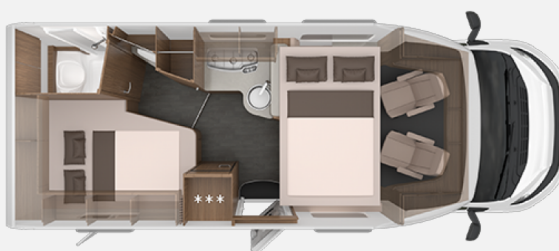

Exposé

Knaus LIVE WAVE 650 MF 140 PS Schalter

95.990,- €

MwSt. ausweisbar

Fahrzeug

Grundriss

Technische Daten

Modell-/Baujahr	2024, 2024
Anzahl der Achsen	2
Leistung	103 KW / 140 PS
Umweltplakette	grün
Schadstoffklasse/-norm	S4 / Euro 6d
Basisfahrzeug	FIAT Ducato
Motordetails	FIAT Ducato 3.5; 2,2 l 140 E6D-FI9
Getriebe	Schaltgetriebe
Antriebsart	Frontantrieb
Anzahl Schlafplätze	4
Gesamtlänge	694 cm
Gesamtbreite	232 cm
Höhe	305 cm
Innenhöhe	215 cm
Aufbauart	Teilintegriert
Leergewicht	2963 kg
Masse in fahrber. Zustand	3113 kg
techn. zul. Gesamtmasse	3500 kg
Zuladung	387 kg
Infrastruktur	Küche WC
Liegeflächen	Hubbett (195x123) Bug (211x118) Heck (201x141)
Sitze mit Gurt	4
Kraftstoff	Diesel
Heizung	Truma Combi 6
Kühlschrankvolumen	133 l
Wasservorrat	100.00 l
Abwassertankvolumen	95.00 l
Batterie	80 Ah
Polster	Active Rock
Steckdosen 230V	5
Steckdosen 12V	2
Farbe	weiß
	Mittelsitzgruppe
	Doppel-/franz. Bett, Hubbett

Mit unserem LIVE WAVE wird der Einstieg in die KNAUS-Camping-Welt jetzt noch flexibler. Er verbindet die Fahrdynamik eines TI mit den komfortablen Schlafmöglichkeiten eines Alkovens. Machen Sie Ihr Reisemobil zum Erlebnisreich, mit sensationellem Preis-Leistungs-Verhältnis und modernem Interieur-Design.