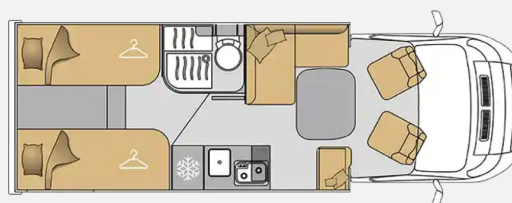

Exposé

Mooveo TEI 70EB Light 140 PS Schalter

64.990,- €

MwSt. ausweisbar

Fahrzeug

Grundriss

Technische Daten

Modell-/Baujahr	2024, 2023
Anzahl der Achsen	2
Leistung	103 KW / 140 PS
km Stand	50 km
Umweltplakette	grün
Basisfahrzeug	Citroen Jumper
Getriebe	Schaltgetriebe
Antriebsart	Frontantrieb
Anzahl Schlafplätze	3
Gesamtlänge	699 cm
Gesamtbreite	230 cm
Höhe	285 cm
Aufbauart	Teilintegriert
techn. zul. Gesamtmasse	3500 kg
Infrastruktur	Küche WC
Sitze mit Gurt	4
Kraftstoff	Diesel
Heizung	Truma Combi 4
Polster	Joa Hellgrau
Führerscheinklasse	B
	L-Sitzgruppe
	Einzelbett, Hubbett