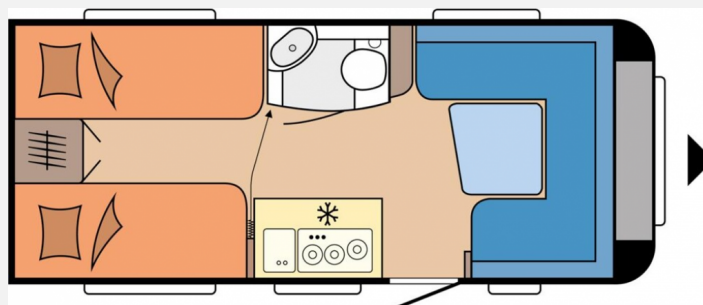

Exposé

Hobby De Luxe 460 LU

23.770,- €

MwSt. ausweisbar

Fahrzeug

Grundriss

Technische Daten

Modell-/Baujahr	2024
Anzahl Schlafplätze	4
Gesamtlänge	677 cm
Gesamtbreite	230 cm
Höhe	263 cm
Innenhöhe	195 cm
Umlaufmaß	934 cm
Aufbaulänge	558 cm
Masse in fahrber. Zustand	1217 kg
techn. zul. Gesamtmasse	1500 kg
Zuladung	283 kg
Heizung	Truma S-3004
Kühlschrankvolumen	98 l
Gefriervolumen	12 l
Wasservorrat	25 l
Abwassertankvolumen	23 l
Polster	Turo
Steckdosen 230V	7
Steckdosen USB	2
	TÜV neu
	Einzelbett