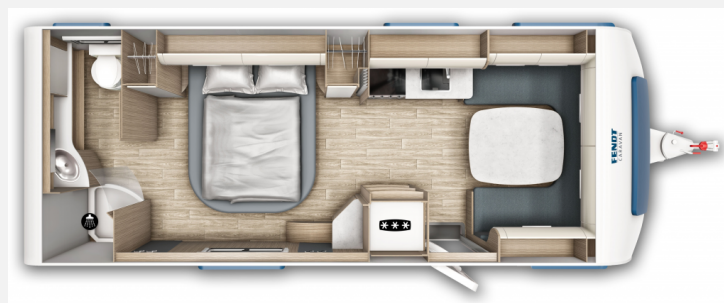

## Fendt Tendenza 650 SFD

**39.100,- €**

MwSt. ausweisbar

Fahrzeug

Grundriss

**Technische Daten**

<b>Modell-/Baujahr</b>	2024
<b>Anzahl der Achsen</b>	2
<b>Anzahl Schlafplätze</b>	4
<b>Gesamtlänge</b>	855 cm
<b>Gesamtbreite</b>	250 cm
<b>Höhe</b>	265 cm
<b>Innenhöhe</b>	198 cm
<b>Umlaufmaß</b>	1126 cm
<b>Aufbaulänge</b>	741 cm
<b>Leergewicht</b>	1695 kg
<b>Masse in fahrber. Zustand</b>	1741 kg
<b>techn. zul. Gesamtmasse</b>	2500 kg
<b>Zuladung</b>	759 kg
<b>Liegeflächen</b>	Bug (162 / 151 x 230) Mitte (190 x 150)
<b>Heizung</b>	Truma Combi 6
<b>Kühlschrankvolumen</b>	177 l
<b>Wasservorrat</b>	45 l
<b>Abwassertankvolumen</b>	24 l
<b>Polster</b>	Valencia
	Rundsitzgruppe
	Doppelbett quer

## Beschreibung

Der Fendt Tendenza 650 SFD Modell 2024 mit einem Queensbett, einer schönen Küchenzeile mit Backofen plus Grillfunktion, einer gemütlichen Rundsitzgruppe und einem Heckbad, Polster Valencia.

## Ausstattung

- Alufelgen, Tempo 100 Zulassung, Antischlingerkupplung AKS, Deichselabdeckung, Stabilstützen, Ein-Schlüssel-Schließsystem
- Ausstellfenster, Außenstauraumklappe, Vorzeltleuchte, Verdunkelungs- und Fliegenschutzrollos
- Insektenschutztür 1/1, Festbett, Wohnraumteppich, Ambiente-Beleuchtung, LED-Beleuchtung, Dimmbare Beleuchtung, Kleiderschrankbeleuchtung, Lattenrost, Komfortschaummatratze 7 Zonen
- Gasheizung, Umluftanlage, Truma Combi 6
- 3-Flammkocher, Abfalleimer, Elektroanzündung Kocher, Slim Tower
- Dusche separat, Cassetten-Toilette, Warmwasser, Frischwassertank, Abwasser-Rolltank, Frischwassertank-Anzeige, Heckbad
- Rauchmelder, Gasflaschenkasten für 2 x 11 kg
- TV-Halter