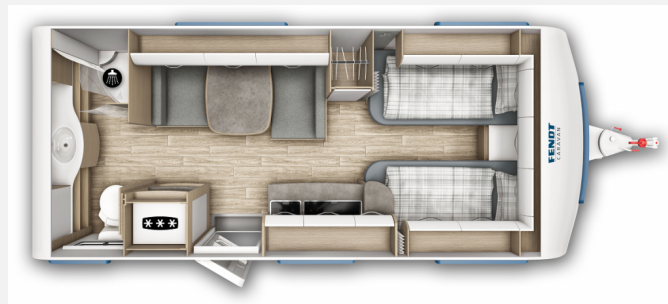

Exposé

Fendt Bianco Activ 515 SGD

34.391,- €

MwSt. ausweisbar

Fahrzeug

Grundriss

Technische Daten

Modell-/Baujahr	2024
Anzahl der Achsen	1
Anzahl Schlafplätze	3
Gesamtlänge	751 cm
Gesamtbreite	232 cm
Höhe	266 cm
Innenhöhe	198 cm
Masse in fahrber. Zustand	1474.9 kg
techn. zul. Gesamtmasse	2000 kg
Zuladung	525.1 kg
Infrastruktur	Küche WC
Liegeflächen	Bug (1x85x195/1x85x200) Mitte (101 /87 x 190)

Beschreibung

- * Fendt BIANCO ACTIV 515 SGD
- * Fliegenschutztüre
- * Gewichtserhöhung 2.000 kg AAA (Fahrwerk, Bereifung,
- * Polstervariante - Manerba
- * Spannbetttuch Einzel- /franz.Betten
- * Einzelbettauszug mit Liegepolster
- * Spannbetttuch "Elfenbein"
- * TV-Halter "Sky" mit Gelenkarm
- * Deko-Paket I

Bestehend aus:

- 2 Filzkörbchen
- 2 Kissen
- Tischset 2-teilig, Sky-Leder, Fb. schlamm/braun
- * Shower-Paket VI

Bestehend aus:

- City-Wasseranschluss mit 45 l Frischwassertank
- Elektrobetrieb für Truma C4