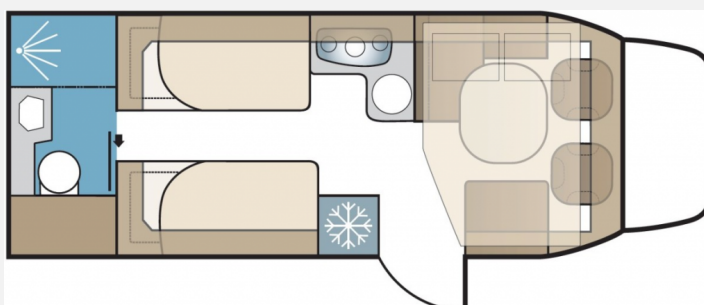

Exposé

Kabe Royal x780 LT Super Ausstattung !!

149.900,- €

Differenzbesteuerung gemäß §25a

Fahrzeug

Grundriss

Technische Daten

Anzahl der Achsen	2
Leistung	125 KW / 170 PS
km Stand	7360 km
Umweltplakette	grün
Schadstoffklasse/-norm	S4 / Euro 6
Basisfahrzeug	Mercedes
Getriebe	Automatik
Antriebsart	Frontantrieb
Anzahl Schlafplätze	4
Gesamtlänge	806 cm
Gesamtbreite	245 cm
Höhe	298 cm
Innenhöhe	196 cm
Aufbauart	Teilintegriert
Masse in fahrber. Zustand	3660 kg
techn. zul. Gesamtmasse	4500 kg
Infrastruktur	Küche WC
Liegeflächen	Heck (194x82) Heck (188x82) Hubbett (198x110/85)
Sitze mit Gurt	4
Kraftstoff	Diesel
Heizung	Alde
Batterie	260 AH Ah
Polster	Hamilton
Vorbesitzer	1
Farbe	weiß
	TÜV neu
	L-Sitzgruppe
	Einzelbett, Hubbett

Beschreibung

Sehr schöner Kabe Royal X 780 LT
Sitzbezug Hamilton

- 170 PS / 4500 kg
- Automatik
- Distronic
- Zentralverriegelung
- Design Paket
- Komfort Paket
- Markise 4,5 m
- Elektroantrieb Markise
- Beleuchtung an Markise
- Alarmanlage
- Duo Control CS ´ mit Eisex
- Elektrische Verriegelung Küche
- Gasanschluss Aussen
- Solaranlage 150 W
- Toilette Keramikschale
- Holzboden in der Dusche
- Auszugkasten Seitenspoiler
- Wechselrichter Dometic
- 2 x AGM Batterie a, 130 AH (260 AH)
- Dachklima
- Sat-Anlage
- 2 x TV Alphonics
- zusätzliche Kamera an der Box der Fahrradbühne mit extra Bildschirm
- großzügige Box auf Fahrradbühne Belastbar 130 kg