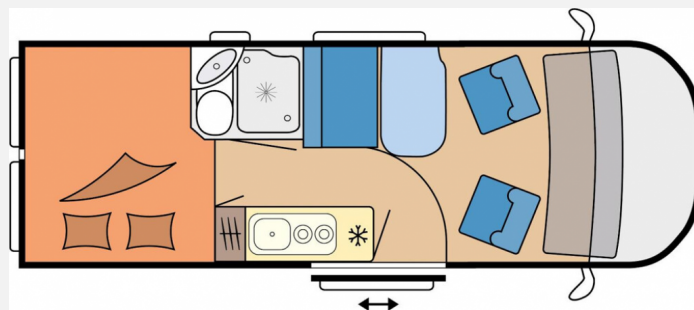

Exposé

Hobby Vantana OnTour Edition K60 FT

64.950,- €

MwSt. ausweisbar

Fahrzeug

Grundriss

Technische Daten

Modell-/Baujahr	2024
Leistung	121 KW / 165 PS
Schadstoffklasse/-norm	Euro 6d
Basisfahrzeug	Citroen Jumper
Motordetails	2,2 l - BlueHDi
Getriebe	Schaltgetriebe
Anzahl Schlafplätze	2
Gesamtlänge	600 cm
Gesamtbreite	205 cm
Höhe	274 cm
Aufbauart	Campervan
Masse in fahrber. Zustand	3032 kg
techn. zul. Gesamtmasse	3500 kg
Zuladung	468 kg
Sitze mit Gurt	4
Radstand	4035 cm
Anhängerlast (gebremst)	2500 kg
Kraftstoff	Diesel
Wasservorrat	95 l
Abwassertankvolumen	90 l
Ladegerät	25.00 A
Polster	Kos
Steckdosen 230V	3
Steckdosen 12V	1
	Doppel-/franz. Bett

- Rahmenfenster, ausstellbar, doppelt verglast und getönt, für serienmäßige Fenster
- CITROËN Jumper 2,2 l - BlueHDi 165, Euro 6d-FINAL, 2.179 ccm, 121 kW / 165 PS, mit Start- / Stopp-Technologie
- Nebelscheinwerfer
- Lenkrad mit Bedienelementen
- Vorbereitung Dachklimaanlage
- Rahmenfenster, ausstellbar, doppelt verglast und getönt, im Schlafbereich links
- Rahmenfenster, ausstellbar, doppelt verglast und getönt, im Schlafbereich rechts
- Gasdruckregler TRUMA DuoControl inkl. Umschaltautomatik, Crash-Sensor, Eis-Ex und Gasfilter
- USB-Doppelladesteckdose, je 1x für Wohn- und Schlafbereich
- Zusatzsteckdosen, 2 x 12 V / 2 x 230 V
- Polster Kos
- Dachhaube DOMETIC SEITZ, Micro-Heki 280 x 280 mm, mit Verdunkelungs- und Insektenschutzplisse im Waschraum