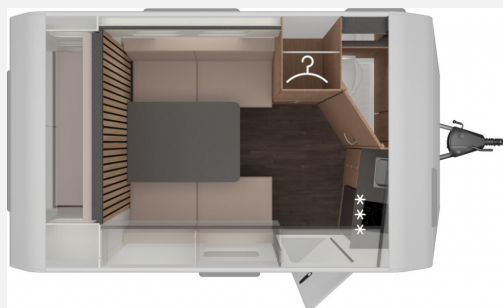

Exposé

Knaus Yaseo 340 PX

21.990,- €

MwSt. ausweisbar

Fahrzeug

Grundriss

Technische Daten

Modell-/Baujahr	2024
Anzahl Schlafplätze	2
Gesamtlänge	549 cm
Gesamtbreite	220 cm
Höhe	260 cm
Umlaufmaß	817 cm
Aufbaulänge	348 cm
Masse in fahrber. Zustand	922 kg
techn. zul. Gesamtmasse	1300 kg
Zuladung	378 kg
Heizung	Dometic Freshwell 3000
Kühlschrankvolumen	92.00 l
Wasservorrat	45 l
Polster	Elegant Silver
Steckdosen 230V	5
	TÜV neu
	Doppel-/franz. Bett

Beschreibung

- 1.300kg Auflastung
- Leichtmetallfelgen
- Dachhaube 70 x 50 cm, mit Insektenschutz und Verdunklung
- Ausstellfenster (Heck)
- One Night Stand: Power X-Change Caravan Charger
- Listepris dkr 195.263
- Salgspris dkr. 175.425
- Export -> we speak english / vi taler dansk
- Fragen Sie uns nach Ihren Sonderwünschen, wir erstellen Ihnen gerne ein Angebot.
- Lieferung zur Fähre, zum Campingplatz oder nach Hause gegen Aufpreis / shipping to a harbour or campingsite, ask us for the additional costs
- Wir nehmen Ihr Fahrzeug (PKW, Wohnwagen, Reisemobil, Motorrad, etc.) gerne in Zahlung.
- Verschiedene Finanzierungsmöglichkeiten mit und ohne Anzahlung sind möglich.