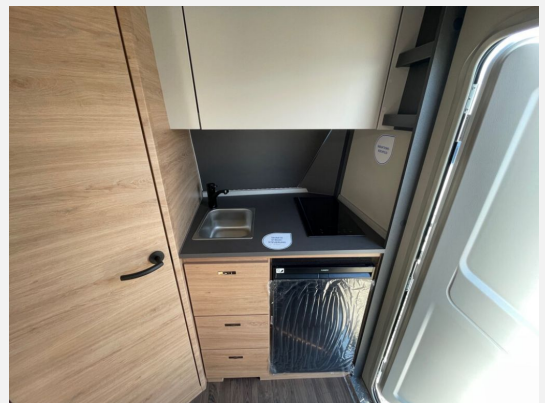

Exposé

Knaus Yaseo 340 PX

21.990,- €

MwSt. ausweisbar

Fahrzeug

Grundriss

Technische Daten

Modell-/Baujahr	2024
Anzahl Schlafplätze	2
Gesamtlänge	549 cm
Gesamtbreite	220 cm
Höhe	260 cm
Umlaufmaß	817 cm
Aufbaulänge	348 cm
Masse in fahrber. Zustand	922 kg
techn. zul. Gesamtmasse	1300 kg
Zuladung	378 kg
Heizung	Dometic Freshwell 3000
Kühlschrankvolumen	92.00 l
Wasservorrat	45 l
Polster	Elegant Silver
Steckdosen 230V	5
	TÜV neu
	Doppel-/franz. Bett

Irrtümer und Änderungen vorbehalten

Ausstattung

- Antischlingerkupplung
- GFK-Dach
- Kompressor Kühlschrank, WC

Irrtümer und Änderungen vorbehalten

Bilder

Verkäufer

Caravan Center Nord GmbH
Verkauf Fahrzeuge
Am Oxer 16
24955 Harrislee