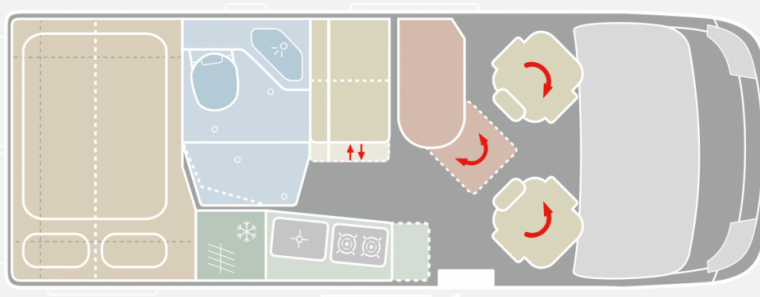

## Technische Daten

<b>Modell-/Baujahr</b>	2023
<b>Erstzulassung</b>	29.05.2024
<b>TÜV</b>	05/2025
<b>Anzahl der Achsen</b>	2
<b>Leistung</b>	121 KW / 165 PS
<b>km Stand</b>	500 km
<b>Basisfahrzeug</b>	Peugeot Boxer
<b>Getriebe</b>	Schaltgetriebe
<b>Anzahl Schlafplätze</b>	2
<b>Gesamtlänge</b>	599 cm
<b>Gesamtbreite</b>	205 cm
<b>Höhe</b>	258 cm
<b>Innenhöhe</b>	190 cm
<b>Aufbauart</b>	Campervan
<b>techn. zul. Gesamtmasse</b>	3500 kg
<b>Auflastung</b>	3500 kg
<b>Infrastruktur</b>	Küche WC
<b>Sitze mit Gurt</b>	4
<b>Kraftstoff</b>	Diesel
<b>Heizung</b>	Truma Dieselheizung D6
<b>Kühlschrankvolumen</b>	95 l
<b>Wasservorrat</b>	100 l
<b>Abwassertankvolumen</b>	85 l
<b>Polster</b>	Serie
<b>Vorbesitzer</b>	1
<b>Farbe</b>	grau
	TÜV neu, ehem. Mietfahrzeug
	Doppelbett quer