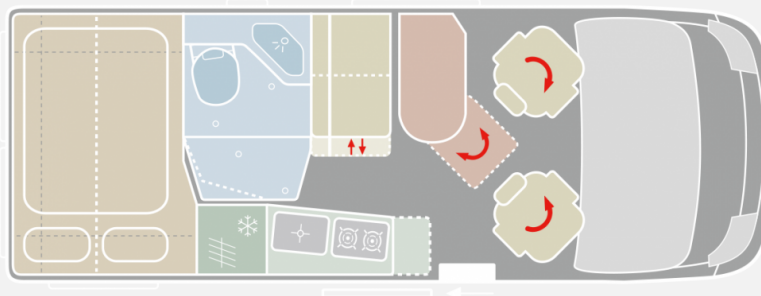

Exposé

VANTourer 600 D 165PS AUFSTELLDACH SITZHEIZUNG

~~82.243,-€~~ **72.980,- €**

MwSt. ausweisbar

Fahrzeug

Grundriss

Technische Daten

Modell-/Baujahr	2023
Leistung	121 KW / 165 PS
Umweltplakette	grün
Schadstoffklasse/-norm	Euro 6d-final
Basisfahrzeug	Peugeot Boxer
Getriebe	Schaltgetriebe
Anzahl Schlafplätze	4
Gesamtlänge	599 cm
Gesamtbreite	205 cm
Höhe	295 cm
Aufbauart	Campervan
Masse in fahrber. Zustand	3110 kg
techn. zul. Gesamtmasse	3500 kg
Infrastruktur	Küche WC
Liegeflächen	Heck (194x140) Aufstelldach (190x130)
Sitze mit Gurt	4
Kraftstoff	Diesel
Polster	VanTourer23
Führerscheinklasse	B,3
	Doppel-/franz. Bett, Aufstelldach (Doppelbett)

Beschreibung

UVP: 82.243€ spare jetzt 9.263€!

Sonderausstattung:

- Peugeot 165PS
- Aufstelldachpaket
- Comfort Paket
- Prime Paket
- Aufstelldachpaket
- Markise
- Abwassertank isoliert
- LED Leseleuchte
- Ambientebeleuchtung
- S7 Rahmenfenster
- Sitzheizung
- EVO-Pore Watergelmatratze
- elektrische Einstiegshilfe
- Außenfarbe Weiß
- .

Ausstattung

- Airbag Fahrer, Fahrerhausteppich, Nebelscheinwerfer, Zentralverriegelung, Wegfahrsperrung, Tempomat
- Rahmenfenster, Verdunkelungs- und Fliegenschutzrollos, Einstiegsstufe elektrisch
- Insektenschutztür 1/1, Fahrerhaus-Verdunklungssystem, LED-Beleuchtung
- Dieselheizung, Klimaanlage FH manuell, Umluftanlage
- 2-Flammkocher, Kompressor-Kühlschrank
- Dusche, Raumbad, Warmwasser