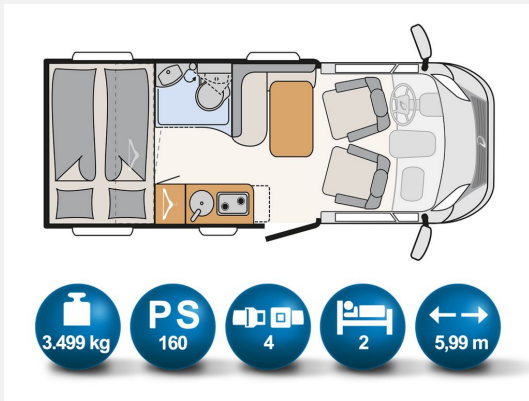

Verkäufer

Glück Freizeit GmbH
Herr Siegfried Weber
Ohmstraße 16
85254 Sulzemoos

☎ 08135-937155

FAX 08135-937151

✉ siegfried.weber@glueck-freizeitmarkt.de