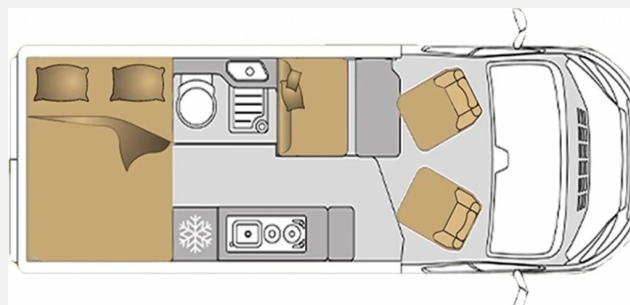

Kein Logo
vorhanden

Exposé

Mooveo Van Light 60DB

59.829,- €

MwSt. ausweisbar

Fahrzeug

Grundriss

Kein Logo
vorhanden

Technische Daten

Modell-/Baujahr	2024
Leistung	103 KW / 140 PS
Schadstoffklasse/-norm	Euro 6d
Basisfahrzeug	Citroen Jumper
Motordetails	2,2 l Blue HDI
Getriebe	Schaltgetriebe
Anzahl Schlafplätze	2
Gesamtlänge	599 cm
Gesamtbreite	205 cm
Höhe	267 cm
Aufbauart	Campervan
Masse in fahrber. Zustand	2973 kg
techn. zul. Gesamtmasse	3500 kg
Zuladung	527 kg
Sitze mit Gurt	4
Radstand	404 cm
Anhängerlast (gebremst)	2500 kg
Kraftstoff	Diesel
Heizung	Truma Combi 4
Kühlschrankvolumen	90.00 l
Wasservorrat	110 l
Abwassertankvolumen	90 l
Polster	Hellgrau
	Doppel-/franz. Bett

Beschreibung

- 90 ltr Dieseltank
- Booster zum schnellen laden der Wohnraumbatterie
- Aufpreis 120PS auf 140PS (obligatorisch Breitspurfahrwerk 35, 16 Zoll Stahlfelgen)
- Breitspurfahrwerk 35-3500kg statt 33-3300kg (obligatorisch bei 140PS)
- 16 Zoll Stahlfelgen statt 15 Zoll (obligatorisch bei 140PS)
- Bettumbau Sitzgruppe