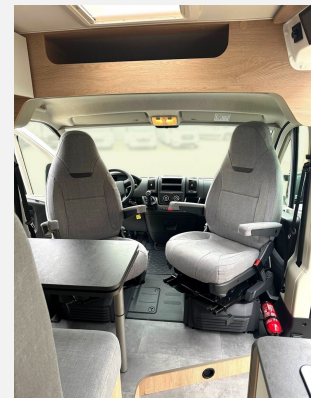

Beschreibung

- 90 ltr Dieseltank
- Booster zum schnellen laden der Wohnraumbatterie
- Aufpreis 120PS auf 140PS (obligatorisch Breitspurfahrwerk 35, 16 Zoll Stahlfelgen)
- Breitspurfahrwerk 35-3500kg statt 33-3300kg (obligatorisch bei 140PS)
- 16 Zoll Stahlfelgen statt 15 Zoll (obligatorisch bei 140PS)
- Bettumbau Sitzgruppe

Ausstattung

- Servolenkung, Tempomat, Zentralverriegelung
- WC

Bilder