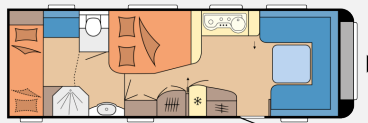

Exposé

Hobby Prestige 720 KWFU TV Halter*Gas/Wasseranschluß

36.890,- €

MwSt. ausweisbar

Fahrzeug

Technische Daten

Modell-/Baujahr	2023
Anzahl der Achsen	2
Anzahl Schlafplätze	6
Gesamtlänge	904 cm
Gesamtbreite	250 cm
Höhe	264 cm
Innenhöhe	195 cm
Umlaufmaß	1164 cm
Aufbaulänge	786 cm
techn. zul. Gesamtmasse	2500 kg
Infrastruktur	Küche WC
Polster	Serie
	Rundsitzgruppe
	Etagenbett, Doppelbett längs

Beschreibung

Sonderausstattung:

- * Auflastung auf 2.500 kg, ohne technische Änderung
- * Fahrradträger THULE, für Deichsel, 2 Fahrräder, Nutzlast 60 kg
- * Einsäulenhubtisch mit innovativer Einhandbedienung
- * City-Wasseranschluss
- * Gas-Außensteckdose
- * Gasdruckregler TRUMA DuoControl inkl. Umschaltautomatik, Cra
- * USB-Doppelladesteckdose und Kinderbettleuchten inkl. USB-Ladegerät
- * Fernsehgehlenhalter inkl. benötigter Anschlüsse, ohne Videok
- * Zulassungsdokumente
- * Frachtkosten Caravan 2 Achser und Einweisung