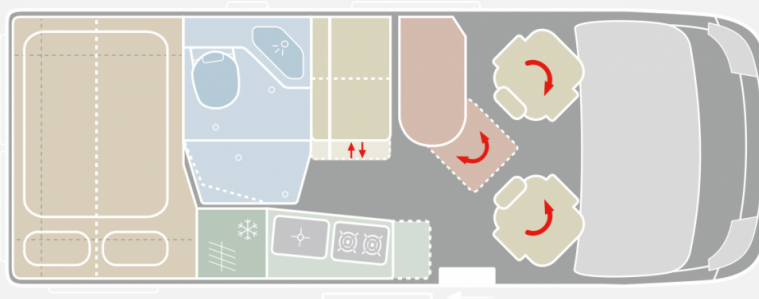

Exposé

VANTourer 600 D PEUGEOT 2,2l BlueHDI 165PS

59.800,- €

MwSt. ausweisbar

Fahrzeug

Grundriss

Technische Daten

Modell-/Baujahr	2023
Anzahl der Achsen	2
Leistung	121 KW / 165 PS
Basisfahrzeug	Peugeot Boxer
Getriebe	Schaltgetriebe
Anzahl Schlafplätze	2
Gesamtlänge	599 cm
Gesamtbreite	205 cm
Höhe	258 cm
Innenhöhe	190 cm
Aufbauart	Campervan
techn. zul. Gesamtmasse	3500 kg
Auflastung	3500 kg
Infrastruktur	Küche WC
Sitze mit Gurt	4
Kraftstoff	Diesel
Heizung	Truma Dieselheizung D6
Kühlschrankvolumen	95 l
Wasservorrat	100 l
Abwassertankvolumen	85 l
Polster	Serie
Farbe	weiß
	Doppelbett quer

Peugeot Comfort Paket

- REMIS Fahrerhausverdunkelung
- Fliegenschutz an der Schiebetür
- Vorverkabelung SAT/Solar
- Vorverkabelung Rückfahrkamera
- Taschen im Bettbereich
- Tisch mit ausdrehbarer Verlängerung
- Isofix Kindersicherung
- Sitzbank seitlich erweiterbar
- Truma CP Plus Bedienteil
- Zusätzliche Steckdosen 230V / 12V