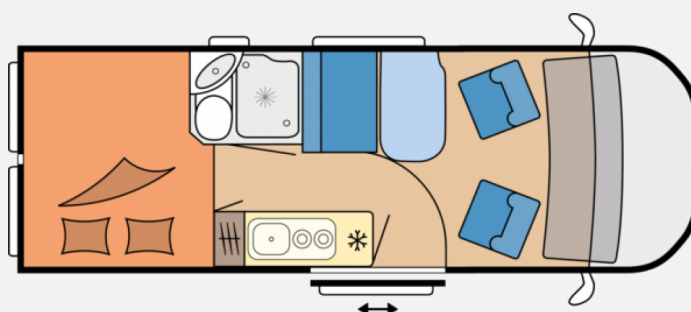

Exposé

Hobby Vantana De Luxe K60 FT

~~77.127,-€~~ **71.990,- €**

MwSt. ausweisbar

Fahrzeug

Grundriss

Technische Daten

Modell-/Baujahr	2024
Anzahl der Achsen	2
Leistung	103 KW / 140 PS
Basisfahrzeug	FIAT Ducato
Motordetails	2,2 l - 140 Multijet, Euro 6d-FINAL, 2.184 ccm, 103 kW / 140 PS, mit Start- / Stopp-Technologie und ECO-Pack
Getriebe	Automatik
Anzahl Schlafplätze	2
Gesamtlänge	600 cm
Gesamtbreite	205 cm
Höhe	267 cm
Innenhöhe	191 cm
Aufbauart	Campervan
Leergewicht	2851 kg
Masse in fahrber. Zustand	2990 kg
techn. zul. Gesamtmasse	3500 kg
Auflastung	528 kg
Liegeflächen	Bug (194x164/ 145) Hubbett (182x58) Heck (160x74)
Sitze mit Gurt	4
Anhängerlast (gebremst)	2500 kg
Kraftstoff	Diesel
Wasservorrat	95 l
Abwassertankvolumen	90 l
Steckdosen 230V	4
Steckdosen 12V	1
	Doppel-/franz. Bett, Hubbett

Dachmarkise THULE OMNISTOR in schwarz, Breite 375 cm, Insektenschutzplissee für Schiebetür, Einstiegsstufe, elektrisch ausfahrbar, Breite 550 mm, Wasserablauf über Schiebetür mit LED-Einstiegsleuchte, Gasflaschenauszug, passend für 2 x 11-kg-Flaschen, Staufach im Boden, Schiebetür mit Fenster und Ablagefächern, Zurrösen im Stauraum, Winterbelüftung für Sitzgruppe, Stauschränke und Betten

- Kühlschrank DOMETIC, 90 Liter, mit Doppelanschlag, Kompressortechnik, Kocher-Spüle-Kombination aus Edelstahl mit 2-Flammkocher, elektrischer Zündung, versenkbarer Armatur und zweiteiliger Glasabdeckung, Schubladen in Komfortgröße mit Vollauszug, Besteckeinsatz, Küchensteckdose
- Navigationssystem und Wifi-Mediacenter PIONEER mit Touchdisplay, Rückfahrkamera, Stellplatzdatenbank, Apple CarPlay und Android Auto, Vorbereitung für SAT-Anlage, TV-Anschluss, inkl. 12 V / 230 V und Antennensteckdose