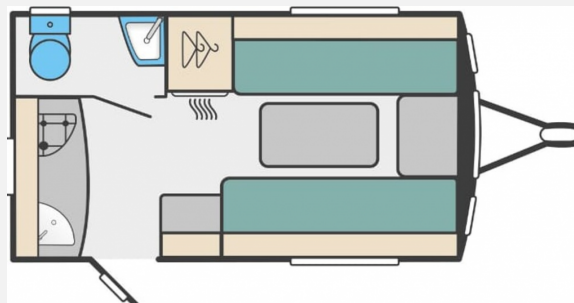

## Sprite Mondial 370 SE

**26.900,- €**

MwSt. ausweisbar

Fahrzeug

Grundriss

Technische Daten

<b>Modell-/Baujahr</b>	2024
<b>Anzahl Schlafplätze</b>	2
<b>Gesamtlänge</b>	543 cm
<b>Gesamtbreite</b>	225 cm
<b>Höhe</b>	261 cm
<b>Umlaufmaß</b>	806 cm
<b>Aufbaulänge</b>	372 cm
<b>Masse in fahrber. Zustand</b>	1000 kg
<b>techn. zul. Gesamtmasse</b>	1150 kg
<b>Zuladung</b>	150 kg
<b>Heizung</b>	S304 ultra heat
<b>Kühlschrankvolumen</b>	98.00 l
<b>Wasservorrat</b>	38 l
<b>Wasservorrat (ink Boiler)</b>	43 l
	Doppel-/franz. Bett

## Beschreibung

- Serienausstattung Mondial SE 2024 — Al-KO Antischlingerkupplung 3004 — Al-KO Antischlingerkupplung 3004 — Al-KO Stahl-Chassis, verzinkt, mit Euro-Achssystem — Alufelgen mit Breitreifen — Aerodynamische GFK Front mit Panoramafenster, 3 Frontfenster, Deichselkasten mit Platz für Gasflaschen — GFK Dach und Seitenwände — LED Vorzeltleuchte — Alle Fenster ausstellbar (außer Türfenster und ?Sun Roof?) — Externer Wasseranschluss von Truma (Ultraflow) für den fest eingebauten 38 Liter Wassertank — Vorbereitet für Fahrradträger — Große Oberschränke mit modernen Möbeltüren — Leichte Möbelkonstruktion dank stabiler Kunststoffrahmen — ?Duvalay? Matratzen auf festen Betten, hergestellt mit Memory-Schaum — Radio CD MP3-Player mit Anschluss für iPod oder MP3-Player und Bluetooth-Verbindung — Eingangstür mit Fliegengitter — Dometic Kühlschrank 98 Liter mit elektronischer Zündung und abnehmbares Gefrierfach — 3 Flammen-Kocher mit Zündsicherung und Glasabdeckung — Thetford Kassetten-WC mit separatem Spülwassertank — Truma Therme 5 Liter Warmwasseraufbereitung am 230V-Stromnetz betrieben — 3 kW Truma Gasheizung mit integrierter Ultraheat (elektrische Zusatzheizung für Trumatic-Geräte) — Festinstallierter Frischwassertank 38 Liter mit Füllstandsanzeige — TV-Antennensteckdose mit 230V und 12V Anschluss sowie vorinstallierter Antennen-Anschlussleitung —