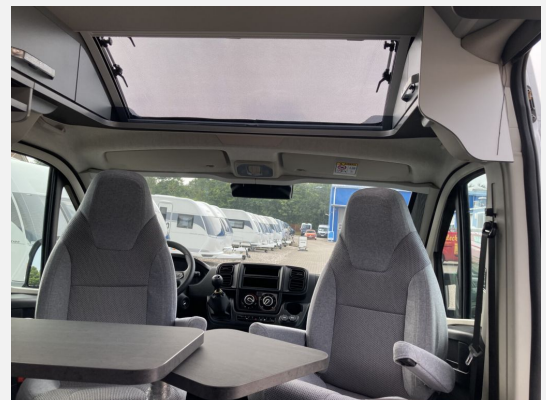

Ausstattung

- ABS, ESP, Rußpartikelfilter, Abstandstempomat, Servolenkung, Tempomat
- Klimaanlage
- Kompressor-Kühlschrank
- Abstandsassistent, Kompressor Kühlschrank, WC

Irrtümer und Änderungen vorbehalten

Bilder