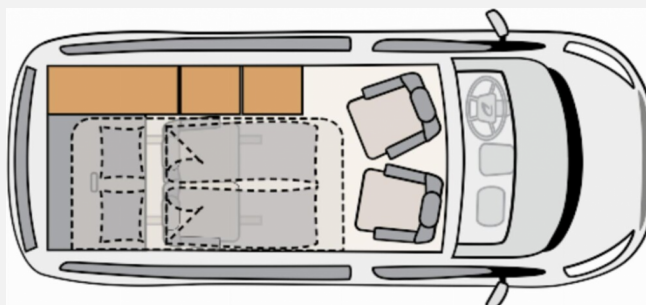

Exposé

Dethleffs Globevan Camp One

55.500,- €

MwSt. ausweisbar

Fahrzeug

Grundriss

Technische Daten

Modell-/Baujahr	2023
Leistung	110 KW / 150 PS
Schadstoffklasse/-norm	Euro 6
Basisfahrzeug	Ford Transit Custom
Motordetails	2,0l EcoBlue 150PS
Getriebe	Schaltgetriebe
Anzahl Schlafplätze	4
Gesamtlänge	497 cm
Gesamtbreite	199 cm
Höhe	210 cm
Aufbauart	Campervan
Masse in fahrber. Zustand	2427 kg
techn. zul. Gesamtmasse	3190 kg
Zuladung	763 kg
Sitze mit Gurt	4
Anhängerlast (ungebremst)	750 kg
Kraftstoff	Diesel
Polster	Ebony (schwarz)
Steckdosen 230V	1
Steckdosen 12V	2

- FORD 2.0 I D 110 kW (150 PS) 3,19 t
- Ausstattung V1-Paket, Mj22
- Außendusche mit 16 l Tank
- Ausziehbarer Gaskocher
- 95 Ah Wohnraumbatterie
- Anhängerkupplung
- Ford Sicht Paket: (Frontscheibe, beheizbar, Wischwasser-Sensor, mit Außenspiegel, elektrisch anklappbar, Außenspiegel, elektrisch anklappbar, Scheibenwischer mit Regensensor, Scheinwerfer-Assistent mit Tag/ Nacht-Sensor, Fahrspur-Assistent mit Müdigkeitswarner und Fernlicht-Assistent, Rückfahrkamera mit Bildübertragung des rückwärtigen Fahrwegs, im Multifunktionsdisplay)
- Ford-Audiosystem mit DAB+
- Dieselstandheizung mit Wandbedienpanel
- Fahrspurhalte-Assistent mit Müdigkeitswarner und Fernlicht-Assistent
- Park-Pilot-System vorn und hinten
- Halogen-Projektor-Scheinwerfer mit LED-Tagfahrlicht und Nebelscheinwerfer mit statischem Abbiegelicht
- Schlafsitzbank auf Schienen verschiebbar
- Nachlass für reparierten Hagelschaden