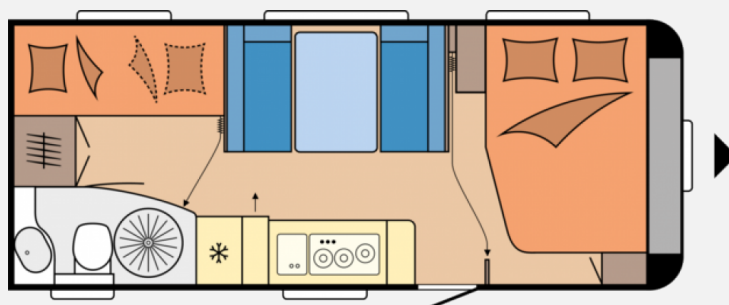

Exposé

Hobby Excellent Edition 545 KMF Familien-Caravan Etagen Bett

35.219,- €

MwSt. ausweisbar

Fahrzeug

Grundriss

Technische Daten

Modell-/Baujahr	2024
Anzahl der Achsen	1
Anzahl Schlafplätze	3
Gesamtlänge	743 cm
Gesamtbreite	250 cm
Höhe	264 cm
Innenhöhe	195 cm
Umlaufmaß	1003 cm
Aufbaulänge	626 cm
Masse in fahrber. Zustand	1435 kg
techn. zul. Gesamtmasse	2000 kg
Auflastung	2000 kg
Infrastruktur	Küche WC
Liegeflächen	Bug (200 x 138 / 109) Etagenbett (185 x 70) Etagenbett (185 x 70) weiteres Bett (198 x 113)
Kühlschrankvolumen	133 l
Gefriervolumen	12 l
Wasservorrat	47 l
Wasservorrat (inkl Boiler)	57 l
Steckdosen 230V	7
Farbe	weiß
	Mittelsitzgruppe
	Doppel-/franz. Bett, Doppelbett quer